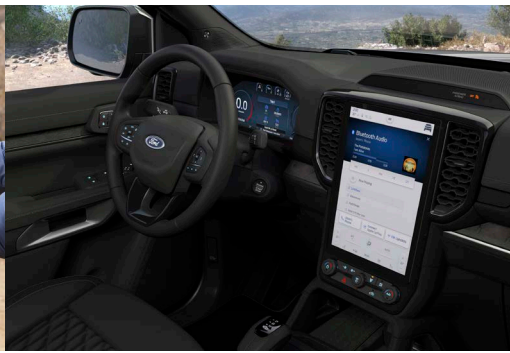

AUKABÚNAÐUR	XL	Wildtrak	Platinum	Verð
Málmlitur	F	F	F	190.000 kr.
Innbyggðir þverbogar og færanleg vindskeið með þverbogum	-	F	-	290.000 kr.
20" álfelgur	-	F	-	350.000 kr.
Dráttarbeisli	F	-	-	225.000 kr.
Rafdrifið palllok	-	F	F	720.000 kr.
Palllok	-	F	-	600.000 kr.
Olíumiðstöð með tímastilli	F	F	F	665.000 kr.
Práðlaus símhleðsla	-	F	S	115.000 kr.
Off Road pakki Hlífdarplötur fyrir vél og eldsneytistank. Driflæsing á afturdrifi	F	S	F	200.000 kr.
Tæknipakki 1 sem inniheldur: Dráttarbeisli með skriðvörn fyrir tengivagn, BLIS myndavél fyrir hliðarumferð, „Cross Traffic“ bílastæðavörn, Fjarlægðarstillanlegur hraðastillir með takmarkara og veglínuskynjari með stýrisaðstoð	-	F	-	445.000 kr.
Tæknipakki 2 sem inniheldur: Dráttarbeisli með skriðvörn fyrir tengivagn, BLIS myndavél fyrir hliðarumferð, „Cross Traffic“ bílastæðavörn, Fjarlægðarstillanlegur hraðastillir með takmarkara og veglínuskynjari með stýrisaðstoð, Hálf sjálfvirk bílastæðaaðstoð og 360° myndavél	-	F	-	670.000 kr.
Tæknipakki 3 sem inniheldur: Dráttarbeisli með skriðvörn fyrir tengivagn, BLIS myndavél fyrir hliðarumferð og „Cross Traffic“ bílastæðavörn	-	-	F	315.000 kr.

F=aukabúnaður fáanlegur í undirgerð, S=staðalbúnaður í þessari undirgerð
Þennan búnað þarf að panta með bíl frá verksmiðju. Spurðu söluráðgjafa hvort hægt sé að breyta bíl í pöntun.

HELSTU MÁL	Burðargeta kg	Dráttargeta kg	Lengd mm	Breidd mm	Breidd m/speglum mm	Hæð mm	Vaðdýpt mm	Veghæð mm
XL	995	3.500	5.205	2.028	2.208	1.880	800	219
Wildtrak	994	3.500	5.370	2.028	2.208	1.874	800	219
Platinum	923	3.500	5.370	2.028	2.208	1.884	800	219

LITIR

Brimborg og Ford áskilja sér rétt til að breyta verði og búnaði án fyrirvara og að auki er kaupverð háð gengi gjaldmiðla m.v. gengi á verðlista. Kaupverð er með virðisaukaskatti nema annað sé tekið fram. Verð aukabúnaðar, búnaður og upptökuverð eldri bíls er ekki bindandi af hálfu Brimborgar fyrr en kaupandi og söluráðgjafi Brimborgar hafa skrifað undir kaupsamning. Innifalið í kaupverði er nýskráning. Ábyrgð: Kaupandi hefur rétt samkvæmt íslenskum lögum til að bera fram kvörtun um galla í allt að tvö ár frá afhendingu bifreiðarinnar. Bílar sem keyptir eru af Brimborg njóta 3ja ára framflengdar verksmiðjuábyrgðar eða samtals 5 ár gegn sérstökum skilmálum (eða að 100.000 km). Söluráðgjafar veita nánari upplýsingar um ábyrgðar- og þjónustuskilmála en ítarlegar upplýsingar fylgja í eiganda- og þjónustuhandbók bílsins og á vefsíðu Ford á Íslandi www.ford.is